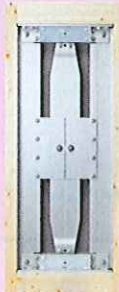

住宅の構造部を展示

建て方実演開催

安心！

地震エネルギーを吸収し、揺れを低減。

「ジオフォルテ」

繰り返す大地震に効果を発揮する制震装置

比べて比較！

キッチン・お風呂 etc.の「ぴったしチョイス」